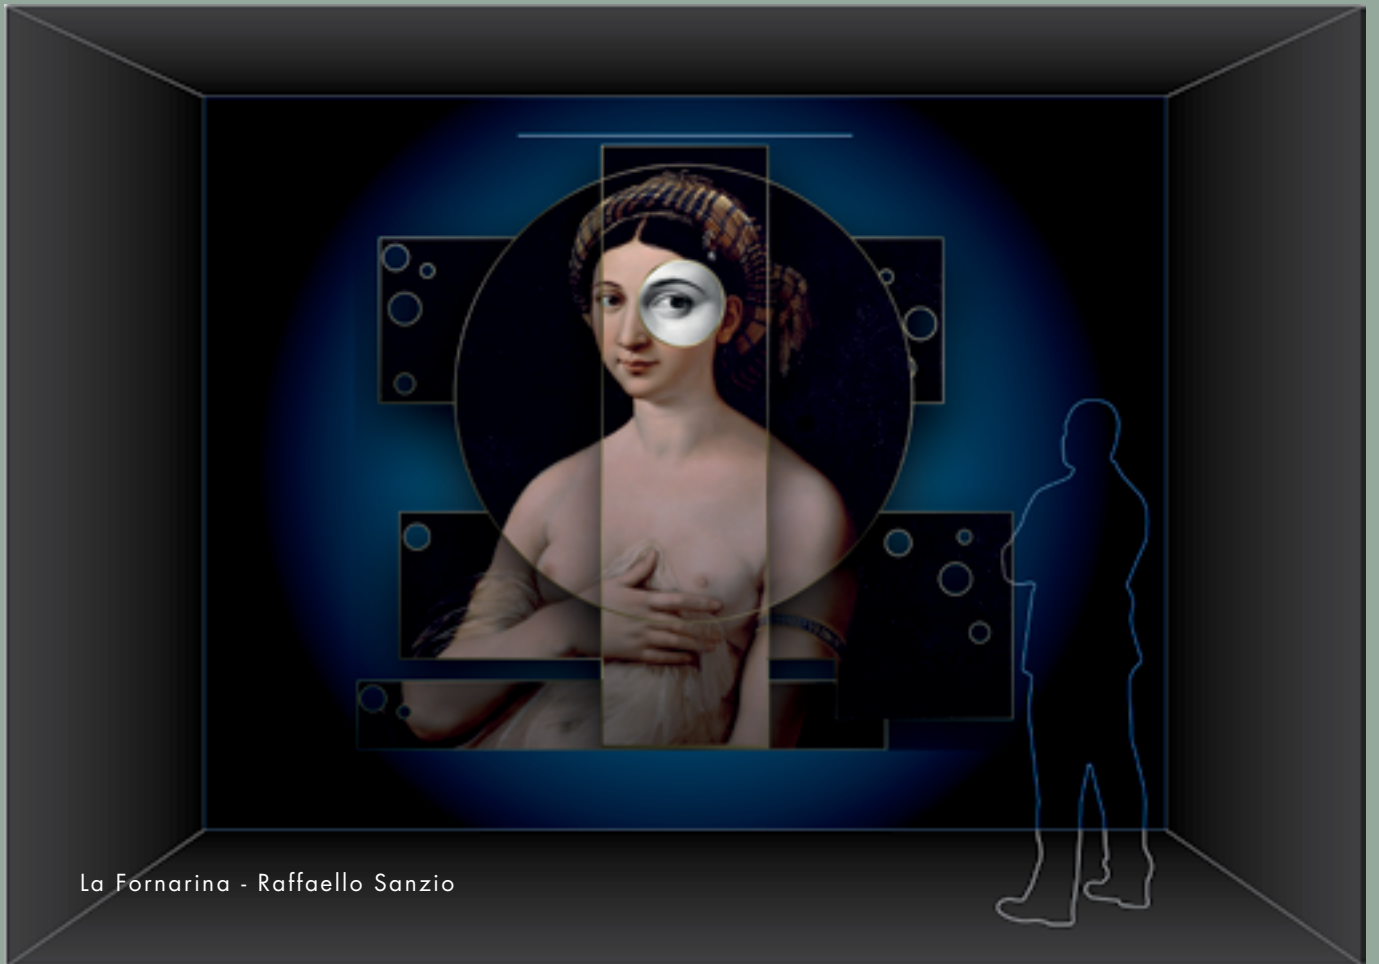

La Fornarina - Raffaello Sanzio