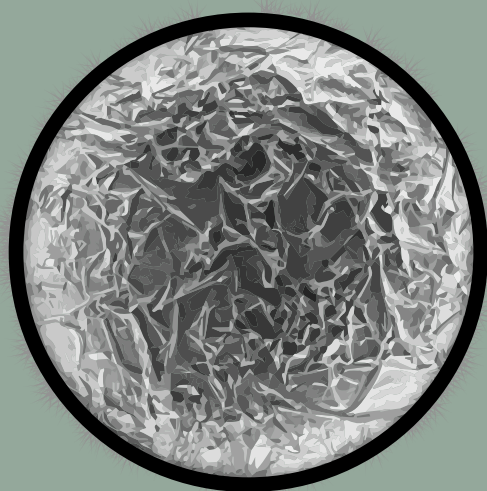

COD. 6095-BC

COD. 6095-RC

COD. 6095-VA

COD. 6095-VO

Collezione tOnda

ø600 mm

●●Moon PARETE: COD.6095

Struttura in Metallo Zincato Giallo
Disco in Vetoresina con effetto stropicciato
e verniciato color ORO
Anello ø600 mm