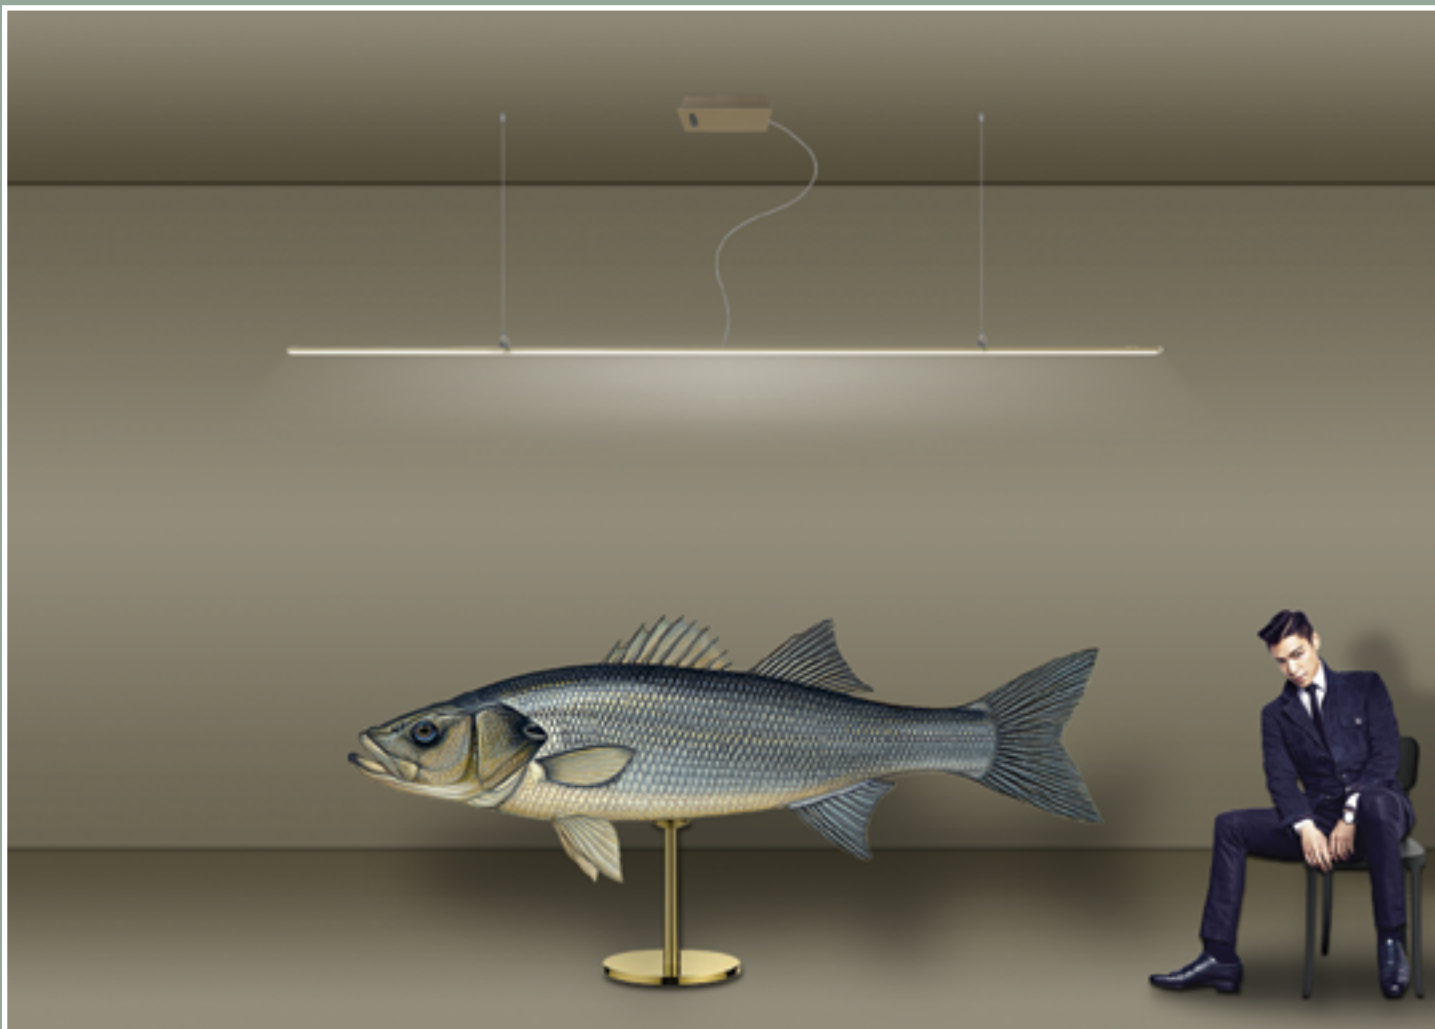

**STILO SOSPENSIONE
COD. 7557**

Base in Metallo Verniciato
Asta Dissipante tonda in Alluminio ø16mm
GIREVOLE 360°
Diffusore Opalino
Innesto Jack inserito nella base

Opzioni Finiture:
Verniciato Trasparente (VT), Bianco Opaco (VBO)
Nero Micaceo (VNM), Ruggine (VRUG)
RAL 1014 - Avorio
RAL 1019 - Grey Beige
RAL 4006 - Porpora
RAL 6027 - Verde Chiaro

Colori diversi +10% prezzo di listino

STRIP LED 38.4W 2 MT.
3.000° K incluso
3.120 LUMEN
Driver 220/240V inserito nella base

2.000 mm lunghezza asta

**STILO SUSPENSION
COD. 7557**

Base Painted Metal
Round Dissipating Aluminum Stem ø16mm
REVOLVING 360°
Opaline Diffuser
Jack Plug within the base

Finish Options:
Painted Transparent (VT), Matte White (VBO)
Micaceous Black (VNM), Rust-Coloured (VRUG)
RAL 1014 - Ivory
RAL 1019 - Grey Beige
RAL 4006 - Purple
RAL 6027 - Light Green

Other Colors +10% on Price List

STRIP LED 38.4W 2 MT.
3.000° K included
3.120 LUMEN
Driver 220/240V within the base