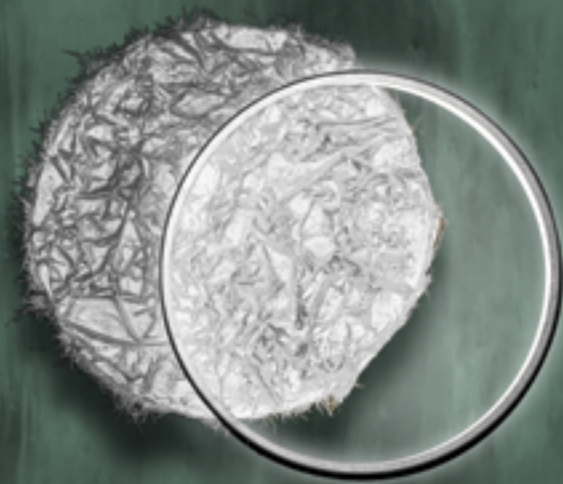

COD. 6095-VA