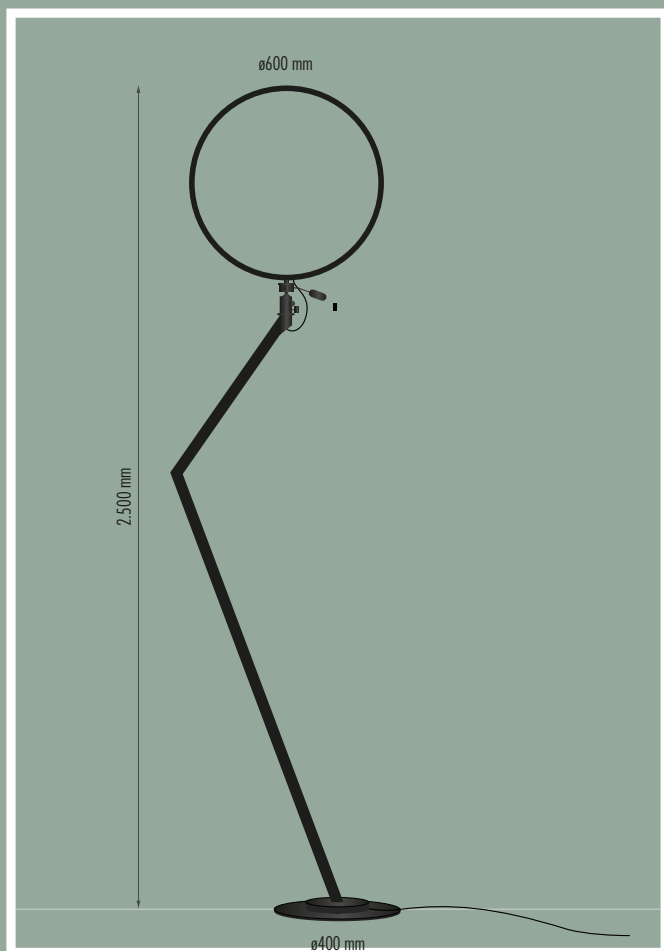

Collezione tOnda

●•New Light TERRA: COD. 7026

Base con Stelo in Metallo Verniciato

Opzioni Finiture:
Verniciato Trasparente (VT), Verniciato Bianco Opaco (VBO), Verniciato Nero Micaceo (VNM), Verniciato Ruggine (VRUG)

Anello Orientabile a 360° su tutti gli assi con Testa a Sfera Panoramica a 360°

ANELLO $\varnothing$ 600 mm
STRIP LED 24V 35W 3.000° K 3.400 lm
Alimentatore Dimmerabile 220/240V

●•New Light FLOOR: COD. 7026

Base with Stem in Painted Metal

Finish Options:
Transparent Paint (VT), Matte White Paint (VBO),
Micaceous Black Paint (VNM), Rust-Coloured (VRUG)

RING $\varnothing$ 600 mm
STRIP LED 24V 35W 3000° K 3.400 lm
Dimmable Power Supply 220/240V

CE IP20