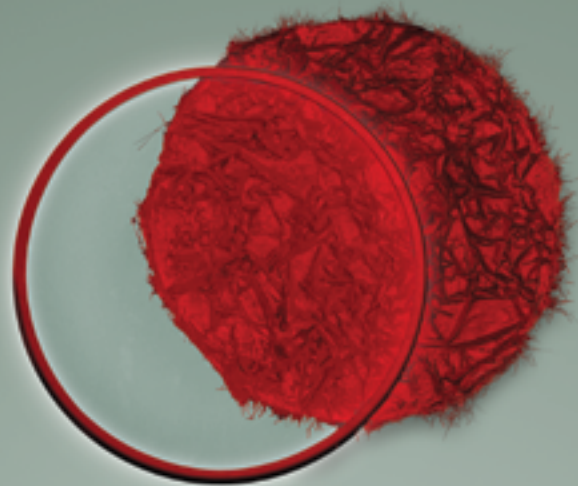

O·m oon

COD. 6095-BC

COD. 6095-RC