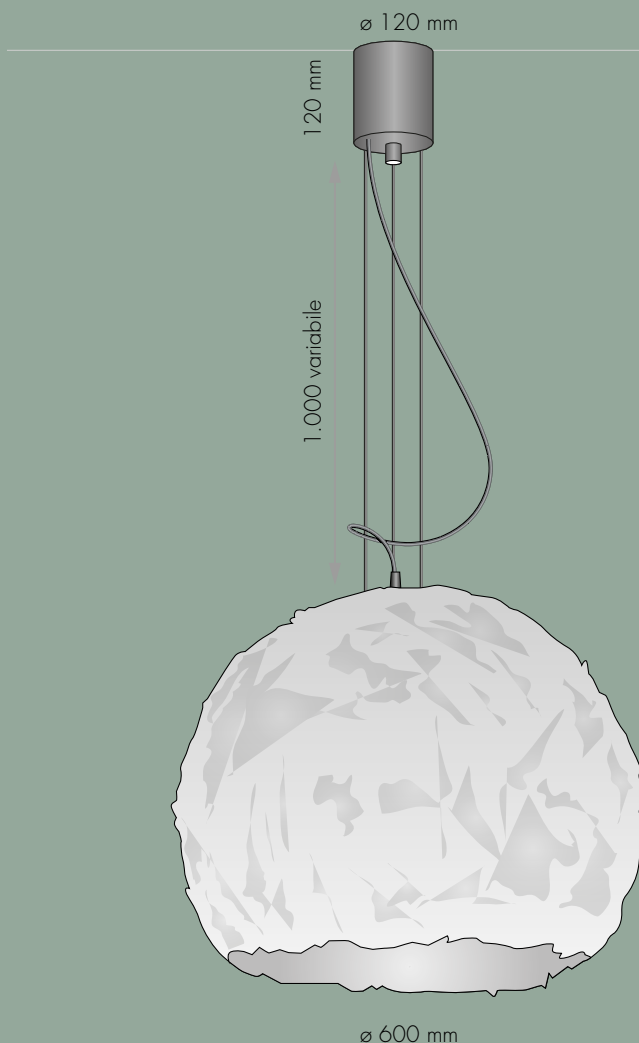

COD. 7800-ORO