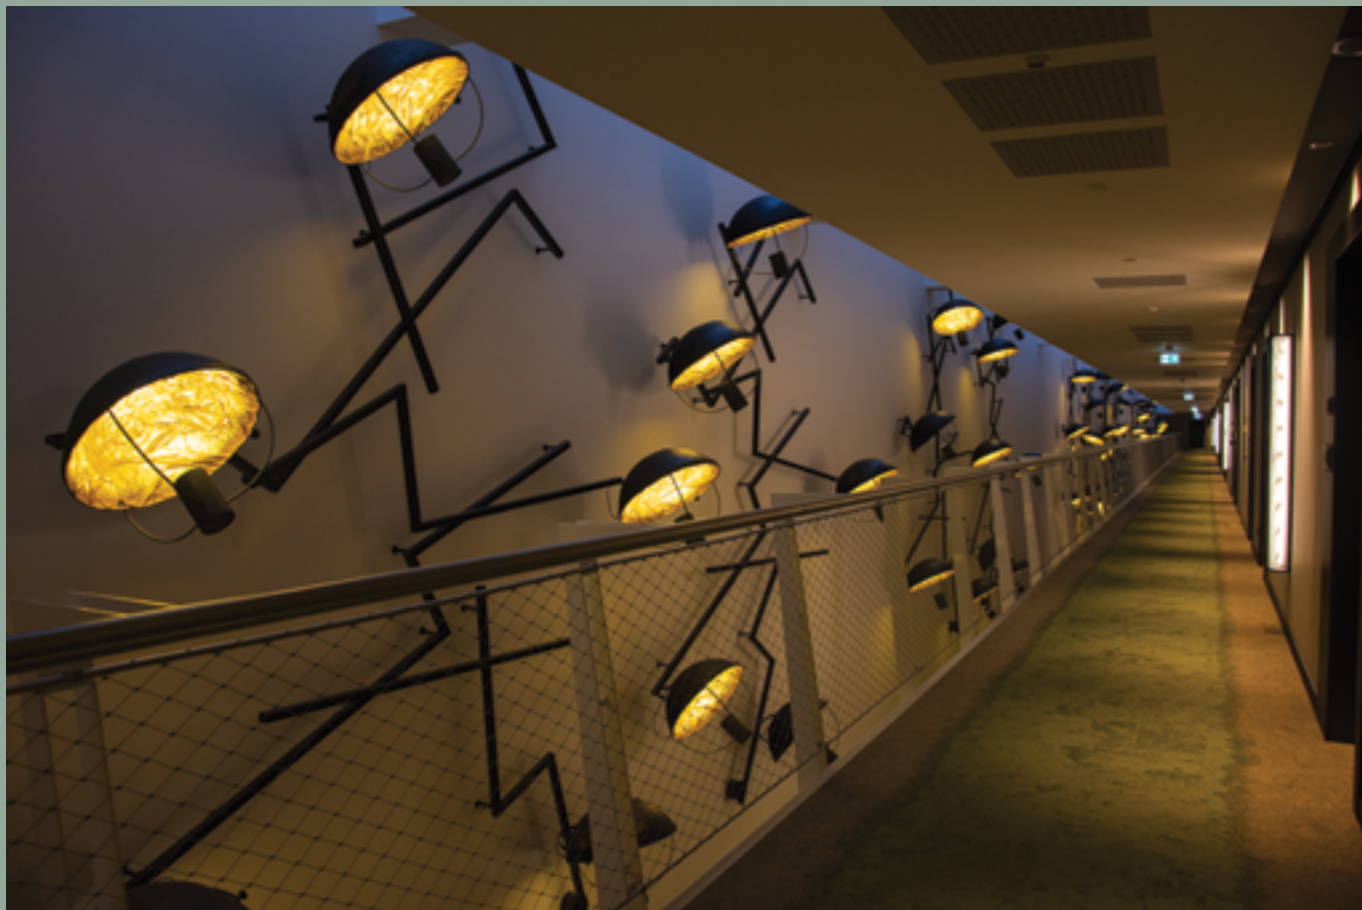

CE IP20 CLASSE I 

CLOE | Torino
La Luce della Bellezza
H 3.600 mm

HOA | Torino
Fiori in luce

Custom Made **OUTDOOR**

Custom Made **OGR** SNODO | OGR | Torino | Italia
Il Futuro illumina il Passato

Custom Made **JHotel**

JHOTEL | Venaria | Torino
Nel posto giusto, fuori dall'ordinario, la giusta luce.

Custom Made **Building** PALAZZO EXPE | Torino
L'eleganza in Luce

LUCIFERO RENDE OMAGGIO AL

Custom Made **Monna Lisa**

Lucifero Illuminazione rende omaggio al Genio di Leonardo Da Vinci con due installazioni luminose dedicate a La Gioconda "Monna Lisa" e a La Belle Ferroniere.

I volti del genio non cessano di essere un omaggio eterno ai suoi aspetti, anche per i tratti che hanno reso Leonardo un individuo superiore o inferiore, ma sicuramente uno spirito speciale.

GENIO DI LEONARDO DA VINCI