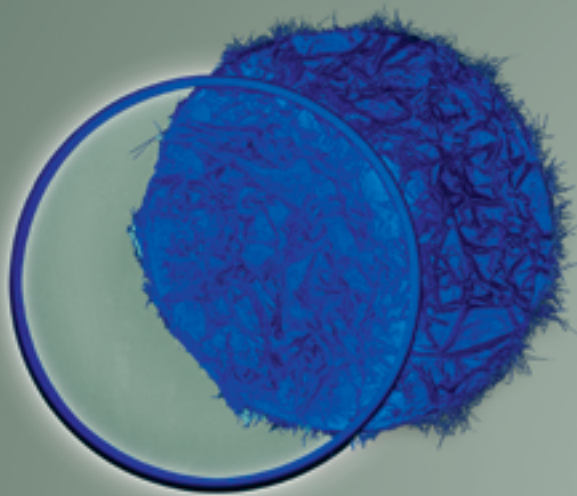

O·m oon

COD. 6095-BC

COD. 6095-RC