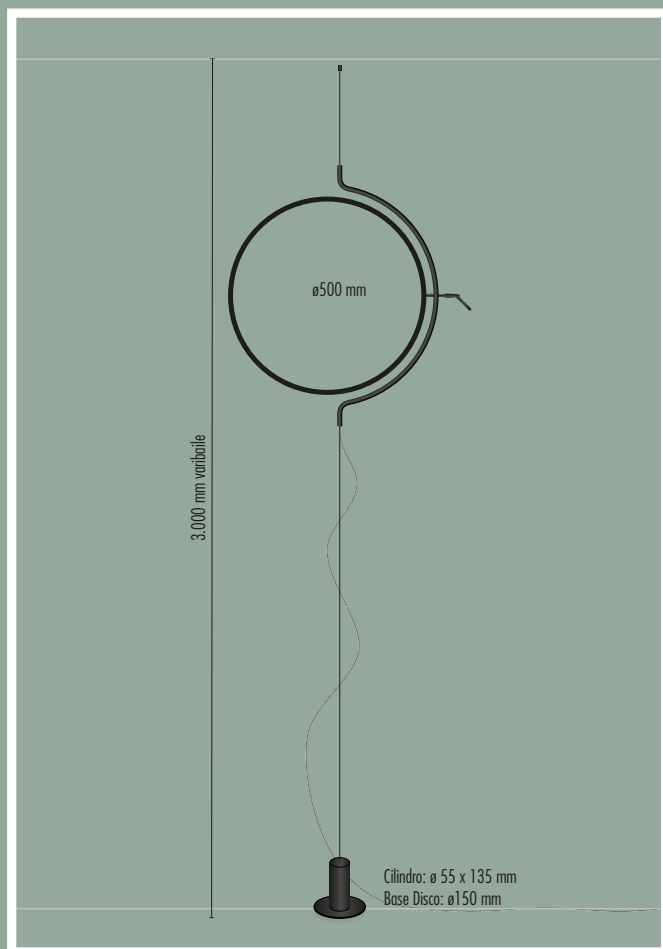

Collezione tOnda

●●Karma SOSPENSIONE: COD. 7027

Base in Metallo Verniciato

Opzioni Finiture:
Verniciato Trasparente (VT), Verniciato Bianco Opaco (VBO), Verniciato Nero Micaceo (VNM), Verniciato Ruggine (VRUG)

ANELLO ø500 mm
STRIP LED 24V 30W 3.000° K 3.000 lm
Alimentatore Dimmerabile 220/240V

●●Karma SUSPENSION: COD. 7027

Base Painted Metal

Finish Options:
Transparent Paint (VT), Matte White Paint (VBO),
Micaceous Black Paint (VNM), Rust-Coloured (VRUG)

RING ø500 mm
STRIP LED 24V 30W 3.000° K 3.000 lm
Dimmable Power Supply 220/240V