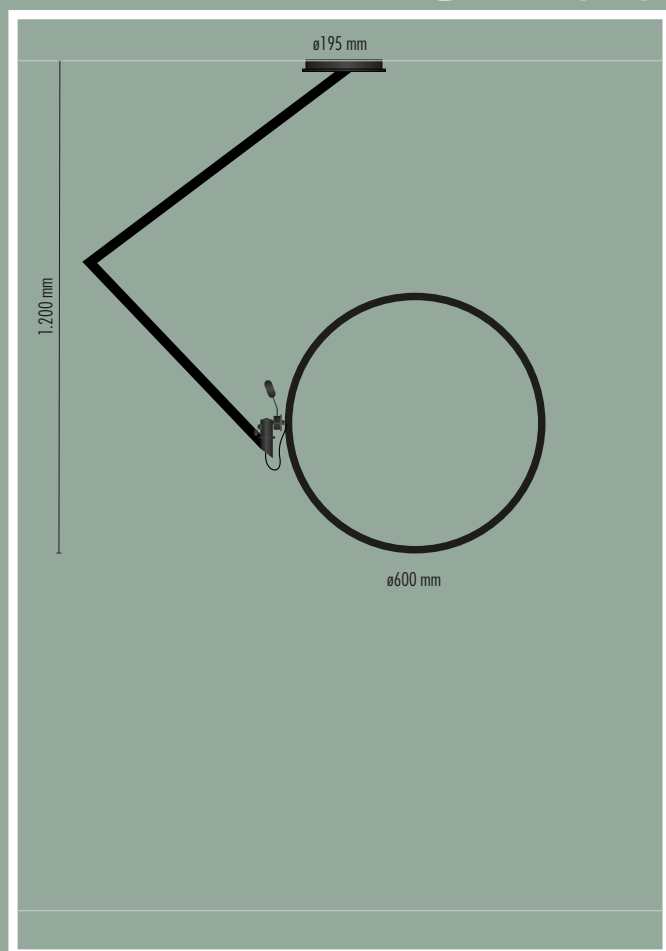

Collezione tOnda

●•Top SOFFITTO: COD. 7028

Base in Metallo Verniciato

Opzioni Finiture:
Verniciato Trasparente (VT), Verniciato Bianco Opaco (VBO), Verniciato Nero Micaceo (VNM), Verniciato Ruggine (VRUG)

Anello Orientabile a 360° su tutti gli assi con Testa a Sfera Panoramica a 360°

ANELLO $\varnothing 600$ mm
STRIP LED 24V 30W 3.000° K 3.000 lm
Alimentatore 220/240V

●•Top CEILING: COD. 7028

Base Painted Metal

Finish Options:
Transparent Paint (VT), Matte White Paint (VBO),
Micaceous Black Paint (VNM), Rust-Coloured (VRUG)

RING $\varnothing 600$ mm
STRIP LED 24V 30W 3.000° K 3.000 lm
Power Supply 220/240V