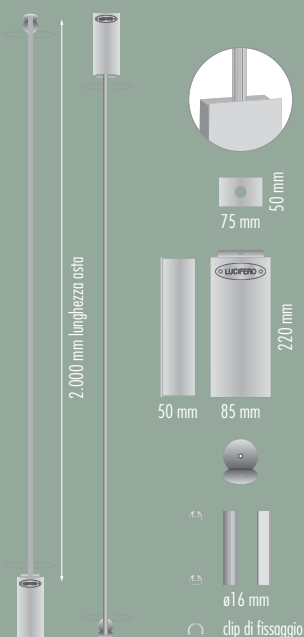

STILO WALL COD. 6075

Base Painted Metal
Round Dissipating Aluminum Stem $\varnothing 16\text{mm}$
REVOLVING 360°
Opaline Diffuser
Jack Plug within the base

Finish Options:
Painted Transparent (VT), Matte White (VBO)
Micaceous Black (VNM), Rust-Coloured (VRUG)
RAL 1014 - Ivory
RAL 1019 - Grey Beige
RAL 4006 - Purple
RAL 6027 - Light Green

Other Colors +10% on Price List

STRIP LED 38.4W 2 MT.
3.000° K included
3.120 LUMEN
Driver 220/240V within the base