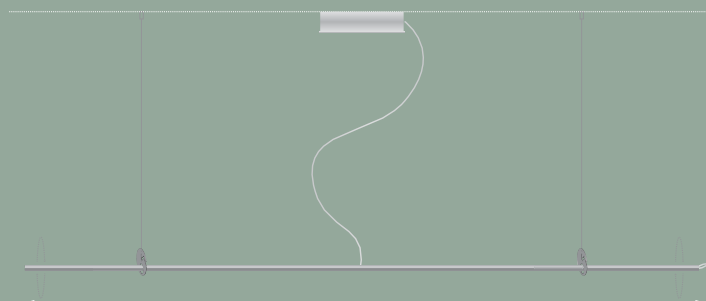

**STILO SOSPENSIONE
COD. 7557**

Base in Metallo Verniciato
Asta Dissipante tonda in Alluminio ø16mm
GIREVOLE 360°
Diffusore Opalino
Innesto Jack inserito nella base

Opzioni Finiture:
Verniciato Trasparente (VT), Bianco Opaco (VBO)
Nero Micaceo (VNM), Ruggine (VRUG)
RAL 1014 - Avorio
RAL 1019 - Grey Beige
RAL 4006 - Porpora
RAL 6027 - Verde Chiaro

Colori diversi +10% prezzo di listino

STRIP LED 38.4W 2 MT.
3.000° K incluso
3.120 LUMEN
Driver 220/240V inserito nella base

2.000 mm lunghezza asta

**STILO SUSPENSION
COD. 7557**

Base Painted Metal
Round Dissipating Aluminum Stem ø16mm
REVOLVING 360°
Opaline Diffuser
Jack Plug within the base

Finish Options:
Painted Transparent (VT), Matte White (VBO)
Micaceous Black (VNM), Rust-Coloured (VRUG)
RAL 1014 - Ivory
RAL 1019 - Grey Beige
RAL 4006 - Purple
RAL 6027 - Light Green

Other Colors +10% on Price List

STRIP LED 38.4W 2 MT.
3.000° K included
3.120 LUMEN
Driver 220/240V within the base