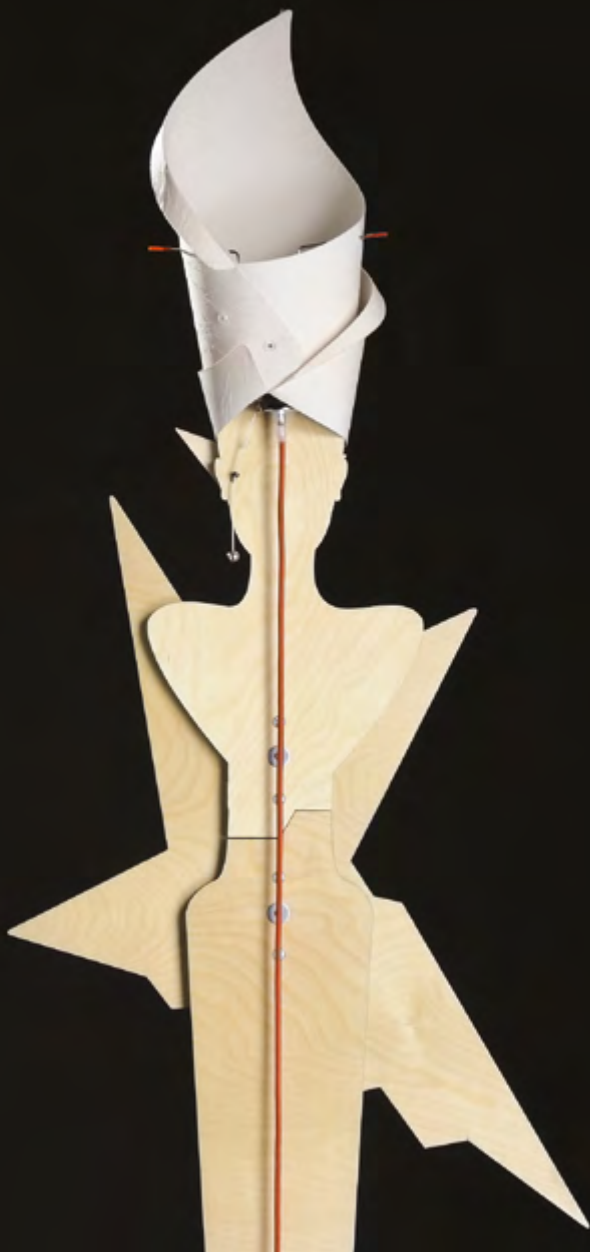

CE IP20  

Xena - "Quando il fascino incanta il futuro".

XENA

L: 660 mm
H: 2.223 mm

CE IP20  

SCHEMA TECNICA LAMPADE DA TERRA:

Materiale Legno di betulla tagliato al laser
 Stampa Colori con inchiostri ad acqua
 Finitura Vernice lucida trasparente
 Paralume PVC biaccoppiato in tessuto Pongè color Beige
 Lampadina FBT (lampada a risparmio energetico) inclusa 30W E27 220-240V
 Lunghezza Cavo 1.700 mm
 Colore Cavo *specifiche modello
 Spina 10A