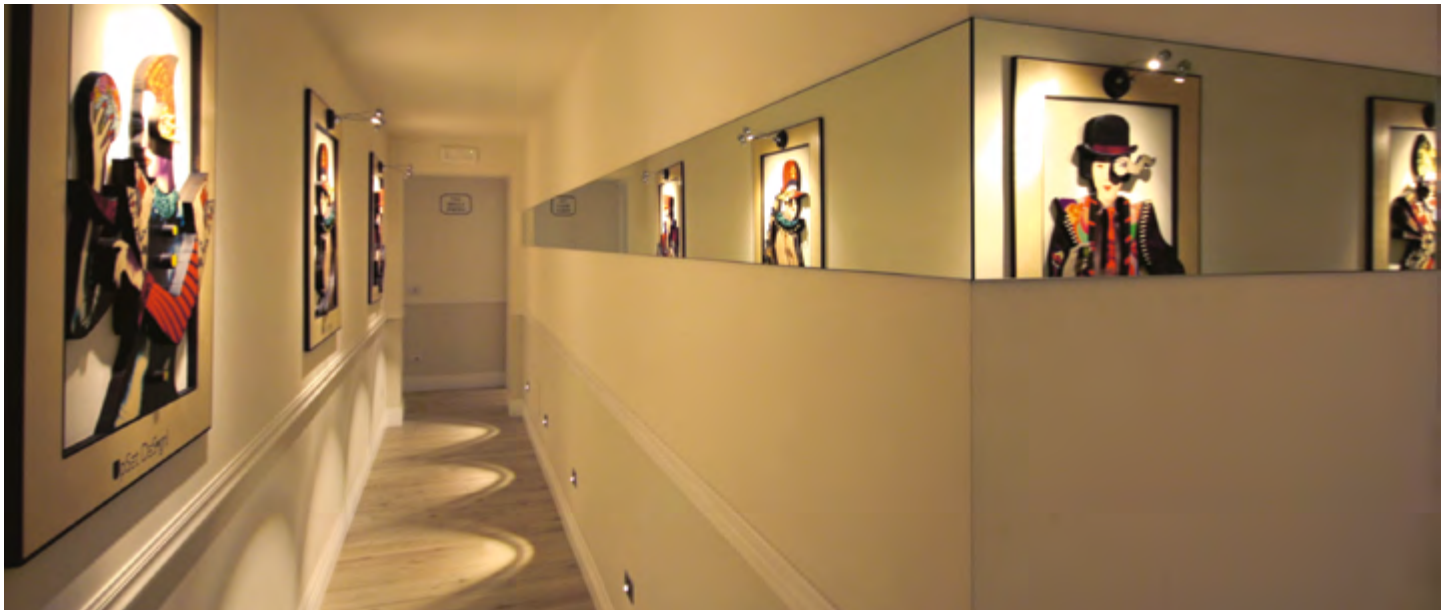

LED 3 x 3,6W integrated
 220-240V

Driver 350 mA (in support inserted)

Certifications **CE IP20 CLASSE I** 

UpSet Design!

È UNA COLLEZIONE UNICA - IT'S AN UNIQUE COLLECTION

Photo by Anna Brignolo

Villa del Capitano - Art & Relais
S. Quirico d'Orcia (SI) - Italy

Villa del Capitano - Art & Relais
S. Quirico d'Orcia (SI) - Italy

Villa del Capitano - Art & Relais
S. Quirico d'Orcia (SI) - Italy

PROGETTO LUCIFERO
FOTOGRAFIA IMMAGINARIO - MENEGATTI & MANFREDI

PROGETTO GRAFICO MALART - LUCA MARIETTA ALEINA
FOTOGRAFIA E
POST PRODUZIONE

PLAN LUCIFERO
PHOTOGRAPHIC IMMAGINARIO - MENEGATTI & MANFREDI

GRAPHIC PROJECT MALART - LUCA MARIETTA ALEINA
PHOTOGRAPHY AND
POST PRODUCTION

©2018
LUCIFERO ILLUMINAZIONE SNC
TUTTI I DIRITTI RISERVATI - ALL RIGHTS RESERVED