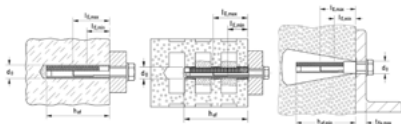

Resina consigliata:

resine fischer FIS V, FIS C700 HP PRO1, T-BOND PRO.1, GREEN nei limiti descritti (tipologia barra, diametro e tipo di acciaio)