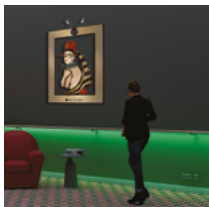

OOI - SMART TUBE

ACCIAIO INOX, Forte e Sicuro.

Ooi rende unico ogni ambiente con la **Magia della Luce**, ideale per illuminare spazi comuni, corridoi, scale in **Hotel, Residenze, Musei, Teatri, Sale Cinematografiche** adatto anche per il **Settore Nautico**.

STAINLESS STEEL Strong and Safe.

Ooi makes every environment unique with the **Magic of Light**, perfect for lighting common areas, corridors, stairs in **Hotels, Residences, Museums, Theaters, Cinemas** also suitable for the **Nautical Sector**.