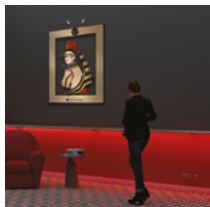

OOI - SMART TUBE

ACCIAIO INOX, Forte e Sicuro.

Ooi rende unico ogni ambiente con la **Magia della Luce**, ideale per illuminare spazi comuni, corridoi, scale in **Hotel, Residenze, Musei, Teatri, Sale Cinematografiche** adatto anche per il **Settore Nautico**.

STAINLESS STEEL Strong and Safe.

Ooi makes every environment unique with the **Magic of Light**, perfect for lighting common areas, corridors, stairs in **Hotels, Residences, Museums, Theaters, Cinemas** also suitable for the **Nautical Sector**.