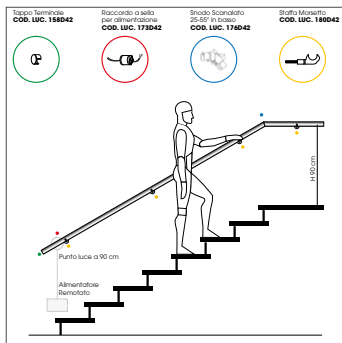

Ooi - Lights up in case of Emergency

Even in **Emergency**, make your environments safe. **Ooi** can be supplied as an option with an additional double **LED** line that lights up in the event of a **BLACK-OUT**.