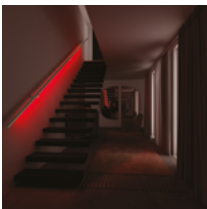

OOI - SMART TUBE

Salire e Scendere non è mai stato così facile.
Getting on and off has never been easier.

Il Mondo è fatto a scale, chi le scende e chi le scale.
Con Ooi tutto diventa più luminoso, sicuro e le scale non saranno più un problema.

The world is made up of stairs, who goes down and who climbs them.
With Ooi everything becomes brighter, safer and stairs will no longer be a problem.